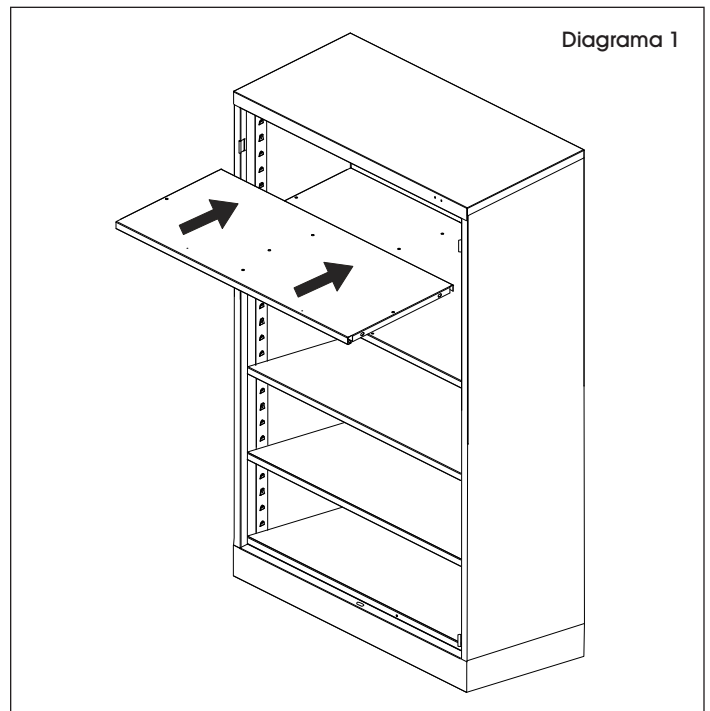

ULINE H-1105ADD, H-1223ADD
H-3617ADD, H-1871ADD
**ADDITIONAL SHELF FOR
CABINETS**

1-800-295-5510
uline.com

INSTALLATION

1. Insert shelf at desired level. (Figure 1)

NOTE: In order to place shelf, tilt the shelf slightly to the left or right before inserting into the unit.

2. Ensure shelf is inserted into all lances on all cabinet walls.

ULINEH-1105ADD, H-1223ADD
H-3617ADD, H-1871ADD**REPISA ADICIONAL PARA
GABINETES**01-800-295-5510
uline.mx**INSTALACIÓN**

1. Inserte la repisa al nivel deseado. (Diagrama 1)

NOTA: Para que la repisa quede en su lugar debe ladearla ligeramente hacia la izquierda o la derecha antes de insertarla en la unidad.

2. Asegúrese de que la repisa quede insertada en todas las lanchetas de las paredes del gabinete.