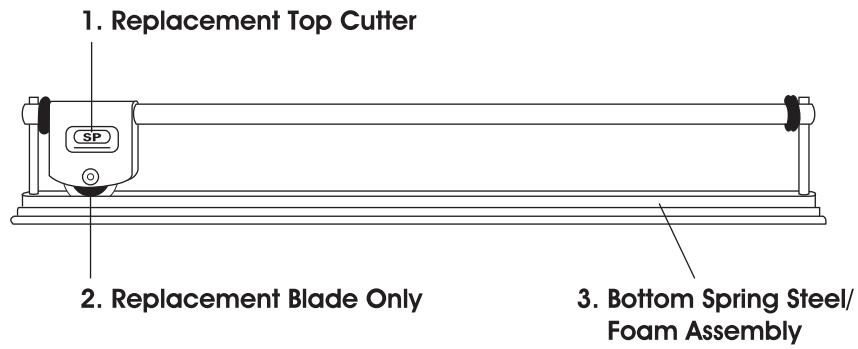

ULINE H-339
36" TABLE TOP CUTTER

1-800-295-5510
uline.com

ULINE H-339
36" TABLE TOP CUTTER

1-800-295-5510
uline.com

DESCRIPTION	ULINE NO.	MFG. PART NO.
REPLACEMENT TOP CUTTER	-----	69022
REPLACEMENT BLADE ONLY	H-339W	69015
BOTTOM SPRING STEEL/FOAM ASSEMBLY	H-339-BS	364255