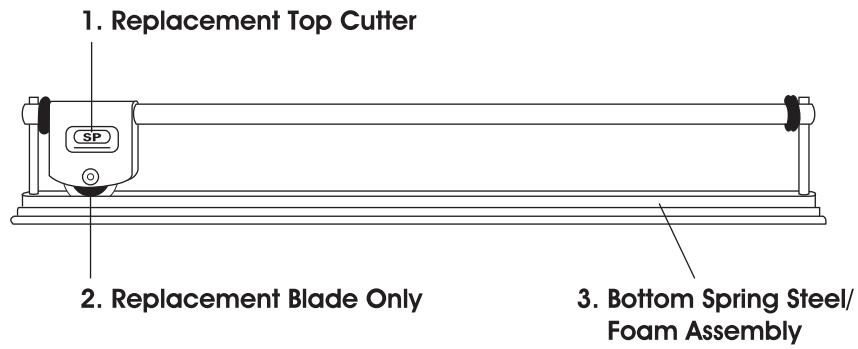

**ULINE** H-338  
24" TABLE TOP CUTTER

1-800-295-5510  
uline.com

**ULINE** H-338  
24" TABLE TOP CUTTER

1-800-295-5510  
uline.com

DESCRIPTION	ULINE NO.	MFG. PART NO.
REPLACEMENT TOP CUTTER	-----	69000
REPLACEMENT BLADE ONLY	H-338B	69015
BOTTOM SPRING STEEL/FOAM ASSEMBLY	H-338-SFA	364255