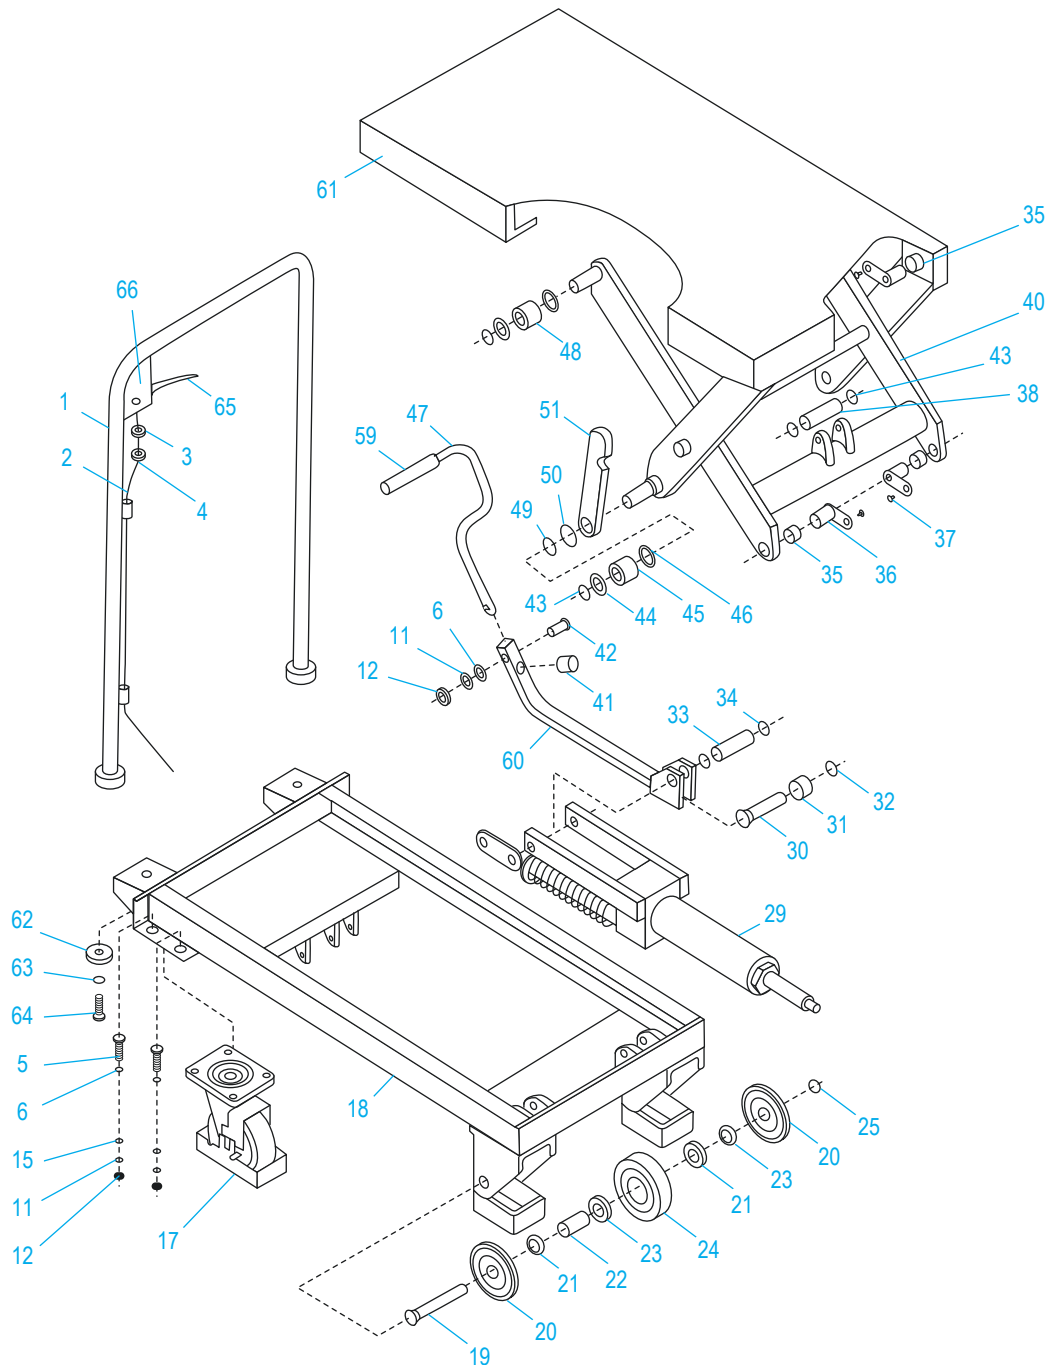

ULINE H-1486, H-1487
STANDARD LIFT TABLE

1-800-295-5510
uline.com

ULINE H-1486, H-1487
STANDARD LIFT TABLE

1-800-295-5510
 uline.com

#	DESCRIPTION	QTY.	ULINE PART NO.	MFG. PART NO.
1	Handle Bar	1	-----	-----
2	Pull Rod	1	H-1486-2	-----
3	Nut	1	-----	-----
4	Nut	1	H-1486-4	-----
5	Bolt	8	H-1486-5	-----
6	Washer	9	-----	-----
11	Lock Washer	9	-----	-----
12	Nut	9	-----	-----
15	Washer	8	-----	-----
17	Universal Wheel	2	H-1486-SWVL	-----
18	Frame	1	-----	-----
19	Shaft	2	-----	-----
20	Cover	4	-----	-----
21	Washer	4	-----	-----
22	Screw	2	-----	-----
23	Bearing	4	-----	-----
24	Wheel	2	H-1486-WH	-----
25	Retaining Ring	1	-----	-----
29	Pump Unit	1	H-1486-29	-----
30	Short Shaft	1	-----	-----
31	Bush	1	-----	-----
32	Retaining Ring	2	-----	-----
33	Short Shaft	1	-----	-----
34	Retaining Ring	2	-----	-----
35	Bush	1	-----	-----
36	L-Pin	4	-----	-----
37	Screw	4	-----	-----
38	Pin	1	-----	-----
40	Arm	1	-----	-----
41	Cushion	1	-----	-----
42	Bolt	1	-----	-----
43	Retaining Ring	6	-----	-----

ULINE H-1486, H-1487
STANDARD LIFT TABLE

1-800-295-5510
uline.com

#	DESCRIPTION	QTY.	ULINE PART NO.	MFG. PART NO.
44	Washer	4	-----	-----
45	Roller	2	-----	-----
46	Washer	2	-----	-----
47	Pedal Bar	1	H-1486-4759	4759
48	Roller	2	-----	-----
49	Retaining Ring	2	-----	-----
50	Washer	2	-----	-----
51	Support	2	-----	-----
59	Protecting Cover	1	-----	-----
60	Connecting Rod	1	-----	-----
61	Table	1	-----	-----
62	Washer	2	-----	-----
63	Washer	2	-----	-----
64	Nut	2	-----	-----
65	Handle	1	H-1486-65	-----
66	Pin	1	H-1486-66	-----
	Wheel Complete (Not Shown)	1	H-1486-RIGID	-----