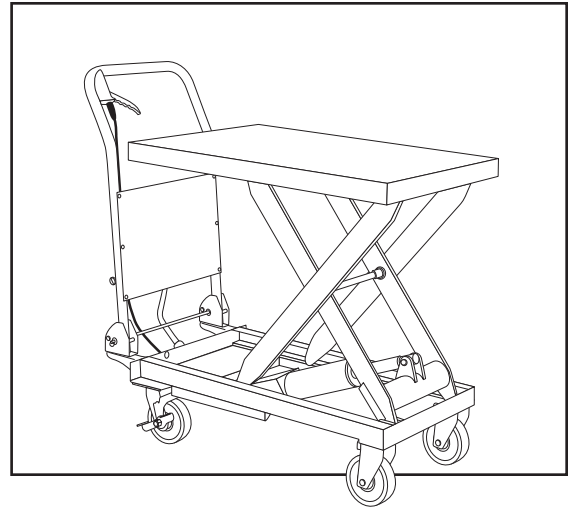

ULINE H-1486, H-1487
STANDARD LIFT TABLE

1-800-295-5510
uline.com

ULINE H-1486, H-1487
STANDARD LIFT TABLE

1-800-295-5510
 uline.com

#	DESCRIPTION	QTY.	ULINE PART NO.	MFG. PART NO.
1	Handle Bar	1	-----	-----
2	Pull Rod	1	H-1486-2	-----
3	Nut	1	-----	-----
4	Nut	1	H-1486-4	-----
5	Bolt	8	H-1486-5	-----
6	Washer	9	-----	-----
11	Lock Washer	9	-----	-----
12	Nut	9	-----	-----
15	Washer	8	-----	-----
17	Universal Wheel	2	H-1486-SWVL	-----
18	Frame	1	-----	-----
19	Shaft	2	-----	-----
20	Cover	4	-----	-----
21	Washer	4	-----	-----
22	Screw	2	-----	-----
23	Bearing	4	-----	-----
24	Wheel	2	H-1486-WH	-----
25	Retaining Ring	1	-----	-----
29	Pump Unit	1	H-1486-29	-----
30	Short Shaft	1	-----	-----
31	Bush	1	-----	-----
32	Retaining Ring	2	-----	-----
33	Short Shaft	1	-----	-----
34	Retaining Ring	2	-----	-----
35	Bush	1	-----	-----
36	L-Pin	4	-----	-----
37	Screw	4	-----	-----
38	Pin	1	-----	-----
40	Arm	1	-----	-----
41	Cushion	1	-----	-----
42	Bolt	1	-----	-----
43	Retaining Ring	6	-----	-----

ULINE H-1486, H-1487
STANDARD LIFT TABLE

1-800-295-5510
uline.com

#	DESCRIPTION	QTY.	ULINE PART NO.	MFG. PART NO.
44	Washer	4	-----	-----
45	Roller	2	-----	-----
46	Washer	2	-----	-----
47	Pedal Bar	1	H-1486-4759	4759
48	Roller	2	-----	-----
49	Retaining Ring	2	-----	-----
50	Washer	2	-----	-----
51	Support	2	-----	-----
59	Protecting Cover	1	-----	-----
60	Connecting Rod	1	-----	-----
61	Table	1	-----	-----
62	Washer	2	-----	-----
63	Washer	2	-----	-----
64	Nut	2	-----	-----
65	Handle	1	H-1486-65	-----
66	Pin	1	H-1486-66	-----
	Wheel Complete (Not Shown)	1	H-1486-RIGID	-----